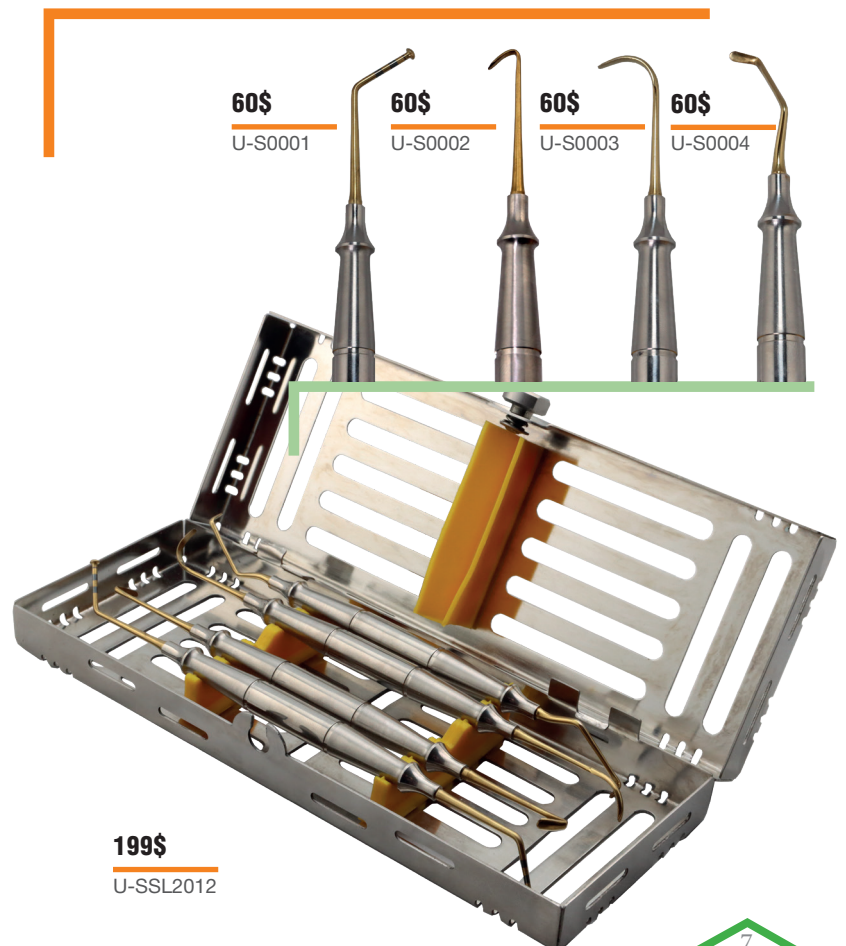

60$
U-S0001

60$
U-S0002

60$
U-S0003

60$
U-S0004

199$
U-SSL2012