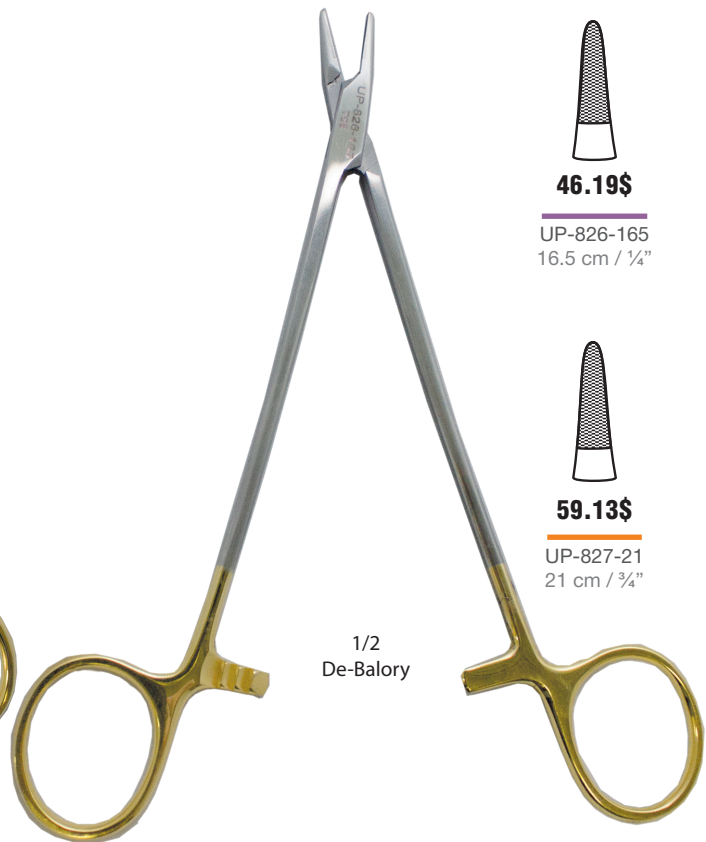

Иглодержатели

Распаторы

Castroviejo