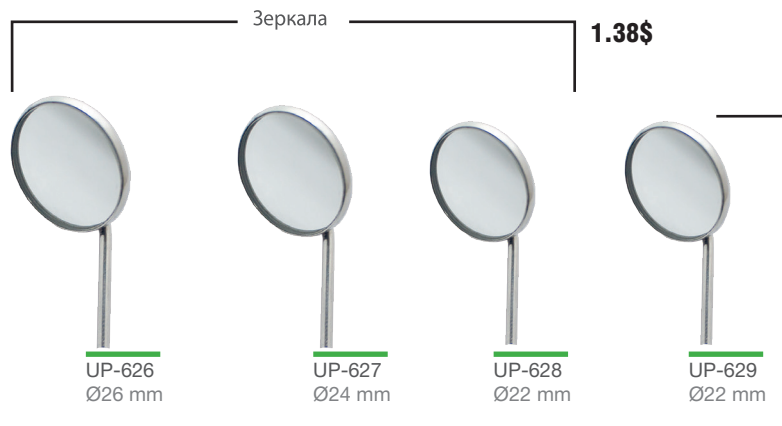

10.32\$
UP-561

Ручки для зеркал

3.44\$
UP-623

4.13\$
UP-624

Набор из 5-ти предметов

Зеркала

1.38\$

UP-626
Ø26 mm

UP-627
Ø24 mm

UP-628
Ø22 mm

UP-629
Ø22 mm

Внутриротовое зеркало

Лоток

12.61\$
UP-1147

С зубчиками

5.54\$